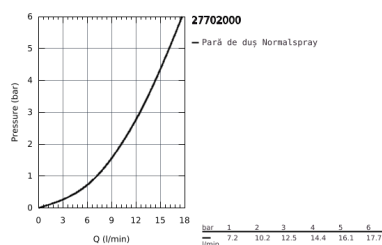

27 702 000 EUPHORIA CUBE STICK SET DUȘ CU 1 PULVERIZARE, CU SUPORT DE PERETE

DESCRIEREA PRODUSULUI

- Colour: cromat
- compus din:
 - pară de duș (27 698 000)
 - suport de perete pentru duș (27 693 000)
 - furtun de duș Silverflex 1.250 mm (28 388)
- pulverizare perfectă cu tehnologia GROHE DreamSpray
- suprafață GROHE Long-Life
- sistem anti-calcar SpeedClean
- Inner WaterGuide pentru o durabilitate crescută în utilizare
- funcția TwistStop pentru prevenirea răsucirii furtunului
- compatibil cu boilere