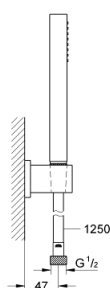

27 702 000 EUPHORIA CUBE STICK SET DUȘ CU 1 PULVERIZARE, CU SUPORT DE PERETE

DESCRIEREA PRODUSULUI

- Colour: cromat
- compus din:
 - pară de duș (27 698 000)
 - suport de perete pentru duș (27 693 000)
 - furtun de duș Silverflex 1.250 mm (28 388)
- pulverizare perfectă cu tehnologia GROHE DreamSpray
- suprafață GROHE Long-Life
- sistem anti-calcar SpeedClean
- Inner WaterGuide pentru o durabilitate crescută în utilizare
- funcția TwistStop pentru prevenirea răsucirii furtunului
- compatibil cu boilere

27 702 000 EUPHORIA CUBE STICK SET DUȘ CU 1 PULVERIZARE, CU SUPORT DE PERETE

27 702 000 **EUPHORIA CUBE STICK SET DUȘ CU 1 PULVERIZARE, CU SUPORT DE PERETE**

PIESE DE SCHIMB , decembrie 2010 – now

1: Filtru impuritati (Spare part-nr. 0700200M)