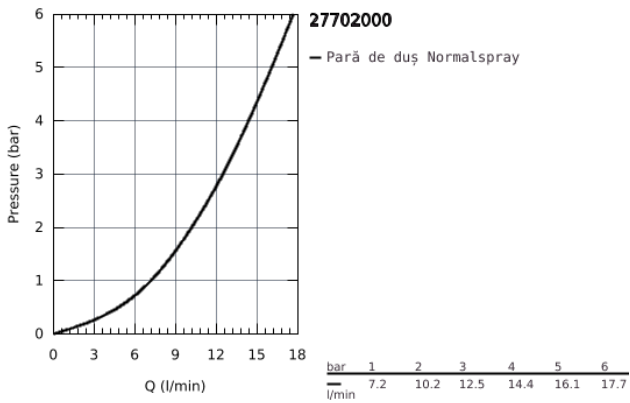

27 702 000 EUPHORIA CUBE STICK SET DUȘ CU 1 PULVERIZARE, CU SUPORT DE PERETE