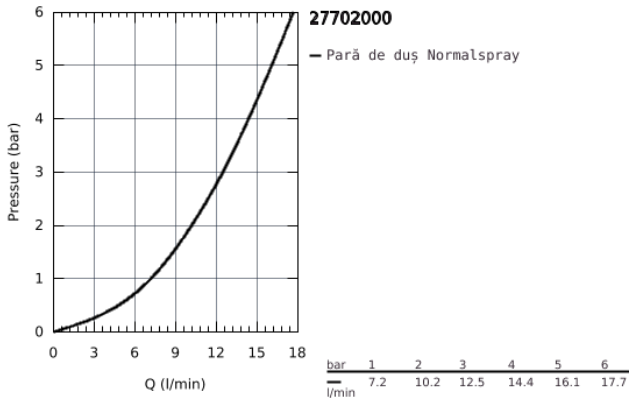

27 702 000 EUPHORIA CUBE STICK SET DUȘ CU 1 PULVERIZARE, CU SUPORT DE PERETE