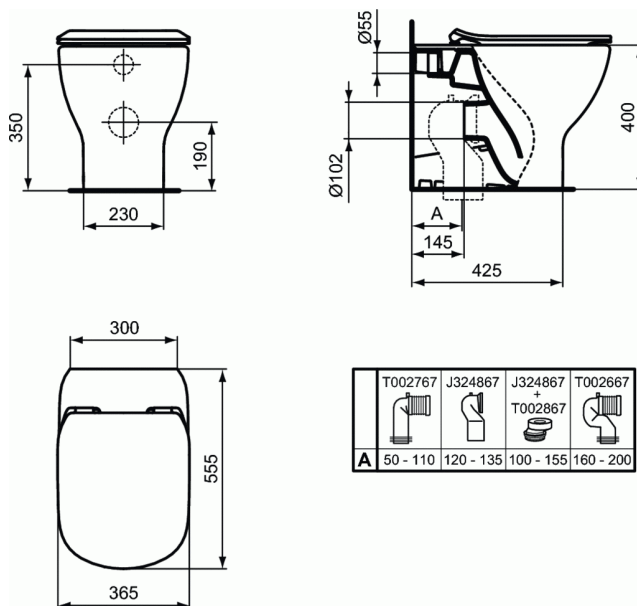

**TESI**

**Vas WC stativ, lipit de perete - AquaBlade®**

**Vas WC stativ, lipit de perete - AquaBlade®**

Cu evacuare orizontala (universala) si spalare verticala

Include: Set de fixare TT0257919

EN 997

in cutie de carton

Optiuni: Adaptor pentru scurgere verticala

Nota: Pentru AquaBlade WC-uri NU se recomanda instalarea cu valva de presiune

Echipare necesara:

- Capac vas WC SUBTIRE cu balamale metalice, duroplast (T352801)
- Capac vas WC SUBTIRE, inchidere lenta cu balamale usor de detasat, duroplast (T352701)

Optionale recomandate:

- Rezervor incastat pentru vas WC pe pardoseala - placuta de control nu este inclusa (W370067)
- Clapeta cu dubla actionare - logo Ideal Standard (pentru W370067) (W3091AA)
- Racord de scurgere 90° (120-150 mm) (J324867)
- Racord de scurgere 90° (160-200 mm) (T002667)
- Racord de scurgere 90° (50-110 mm) (T002767)
- Adaptor excentric in combinatie cu racord scurgere 90° (vertical) J324867 pentru 100-170 mm distanta (de la perete la centrul scurgerii) (T002867)
- Limitator (in cazul in care volumul de spalare total este mai mare de 6L pana la 9L) (WW965956)