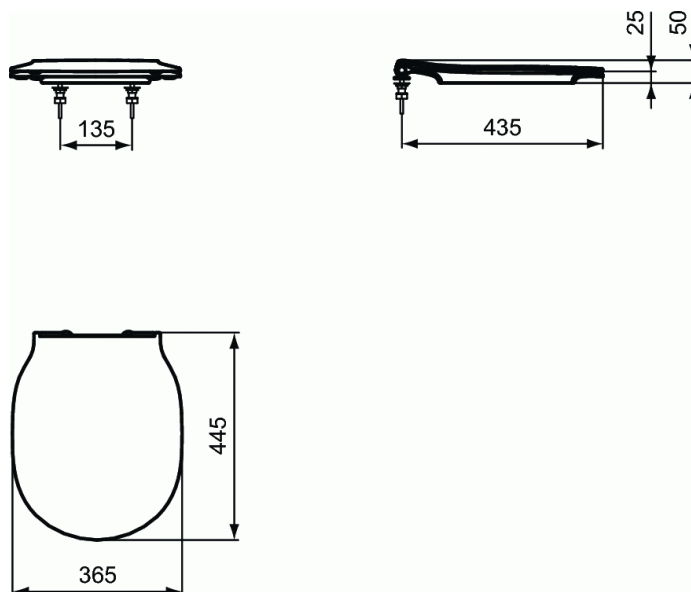

Cod produs E0366

CONNECT AIR

Capac vas WC SUBTIRE, inchidere lenta

Capac vas WC SUBTIRE, inchidere lenta

Inchidere lenta

Cu balamale usor de detasat

Duroplast

FINISAJ*

01

* 01 = Alb European

NORME